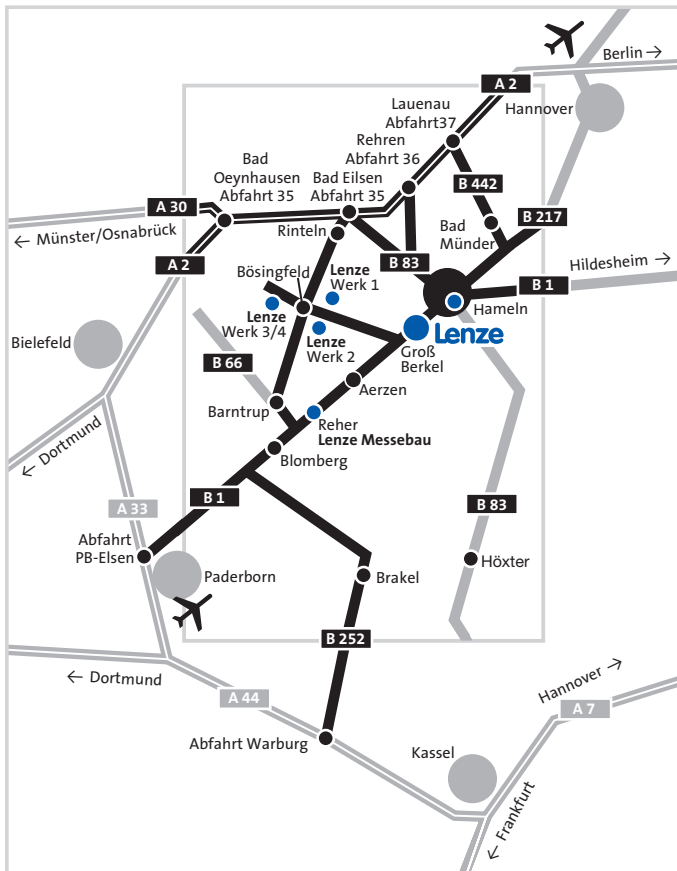

Anreise | so finden Sie uns

Lenze

Unter folgenden Adressen finden sie uns.

Lenze SE
Lenze Automation GmbH
Lenze Operations GmbH
▶ 31855 Aerzen/Groß Berkel
Hans-Lenze-Straße 1
▶ 31855 Aerzen/Reher
Ernst-Starke-Straße 1
▶ 31785 Hameln
HefeHof 25

Lenze Engineering GmbH & Co. KG
31855 Aerzen/Groß Berkel
Hans-Lenze-Straße 1

Lenze Service GmbH
32699 Extertal/Bösingfeld
Werk 1
Breslauer Straße 3

Lenze Drives GmbH
Lenze Operations GmbH
▶ 32699 Extertal/Bösingfeld
Werk 1 bis 4
Breslauer Straße 3
▶ 31855 Aerzen/Groß Berkel
Hans-Lenze-Straße 1

bhn Dienstleistungs GmbH Co. KG
31855 Aerzen/Groß Berkel
Hans-Lenze-Straße 1

Telefon +49 (0)51 54/82-0