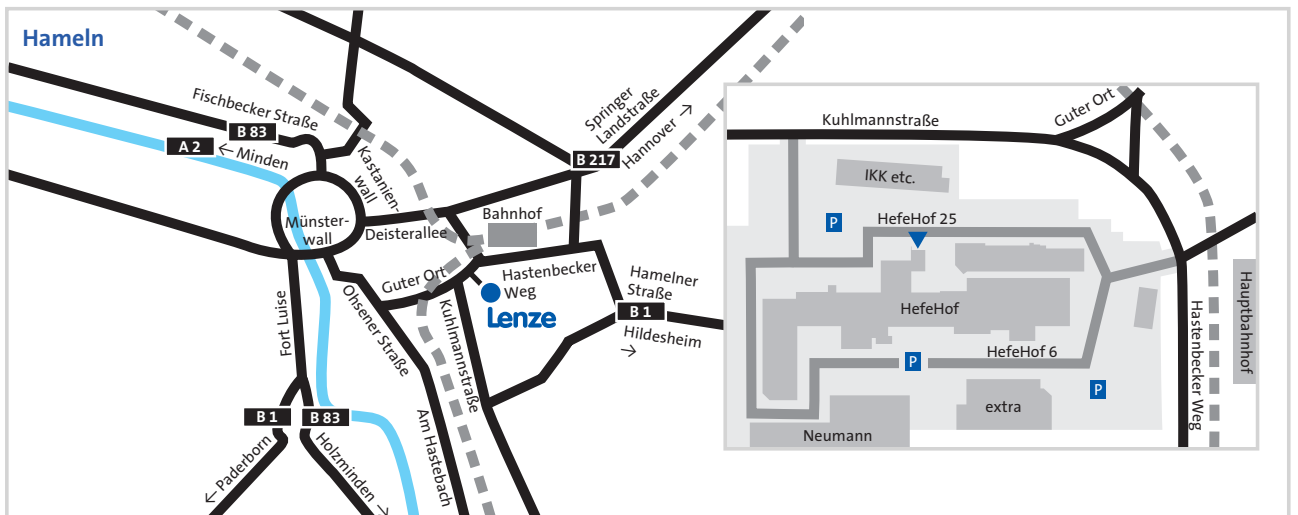

Anreise | so finden Sie uns

Lenze

Unter folgenden Adressen finden sie uns.

Lenze SE
Lenze Automation GmbH
Lenze Operations GmbH
▶ 31855 Aerzen/Groß Berkel
Hans-Lenze-Straße 1
▶ 31855 Aerzen/Reher
Ernst-Starke-Straße 1
▶ 31785 Hameln
HefeHof 25

Lenze Engineering GmbH & Co. KG
31855 Aerzen/Groß Berkel
Hans-Lenze-Straße 1

Lenze Service GmbH
32699 Extertal/Bösingfeld
Werk 1
Breslauer Straße 3

Lenze Drives GmbH
Lenze Operations GmbH
▶ 32699 Extertal/Bösingfeld
Werk 1 bis 4
Breslauer Straße 3
▶ 31855 Aerzen/Groß Berkel
Hans-Lenze-Straße 1

bhn Dienstleistungs GmbH Co. KG
31855 Aerzen/Groß Berkel
Hans-Lenze-Straße 1

Telefon +49 (0)51 54/82-0