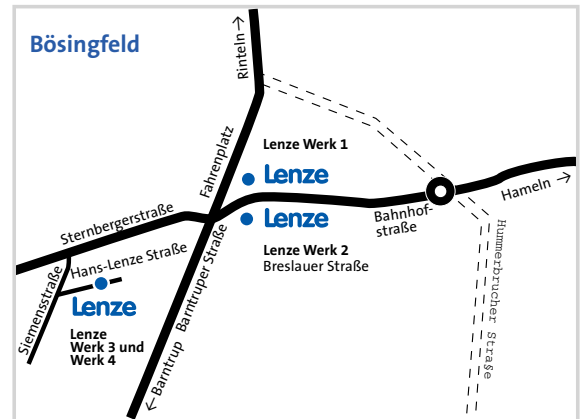

Anreise | so finden Sie uns

Lenze

Unter folgenden Adressen finden sie uns.

Lenze SE
Lenze Automation GmbH
Lenze Operations GmbH
▶ 31855 Aerzen/Groß Berkel
Hans-Lenze-Straße 1
▶ 31855 Aerzen/Reher
Ernst-Starke-Straße 1
▶ 31785 Hameln
HefeHof 25

Lenze Engineering GmbH & Co. KG
31855 Aerzen/Groß Berkel
Hans-Lenze-Straße 1

Lenze Service GmbH
32699 Extertal/Bösingfeld
Werk 1
Breslauer Straße 3

Lenze Drives GmbH
Lenze Operations GmbH
▶ 32699 Extertal/Bösingfeld
Werk 1 bis 4
Breslauer Straße 3
▶ 31855 Aerzen/Groß Berkel
Hans-Lenze-Straße 1

bhn Dienstleistungs GmbH Co. KG
31855 Aerzen/Groß Berkel
Hans-Lenze-Straße 1

Telefon +49 (0)51 54/82-0